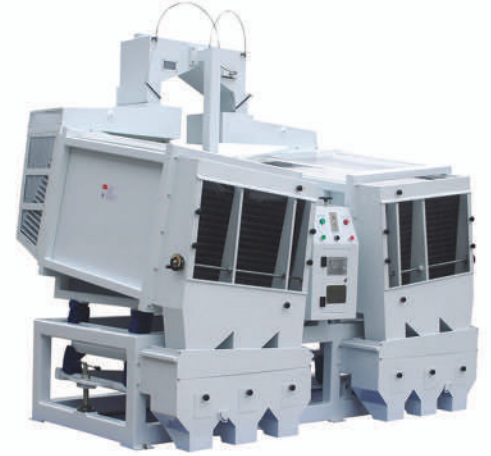

## شركة CLJ لأحدث معدات ضرب الأرز

بلانسفتر تدرج الأرز

اسطوانة زمبة  
لفصل الأرز الكسر عن الأرز السليم

اسطوانة جيرية

راس تقشير ١٠ بوصة نيوماتيك  
انتاجية ١٠ : ١٥ طن في الساعة

راس تقشير ١٠ بوصة  
LJ 25 H

فراز شعير  
٤٠ شريحه جناحين