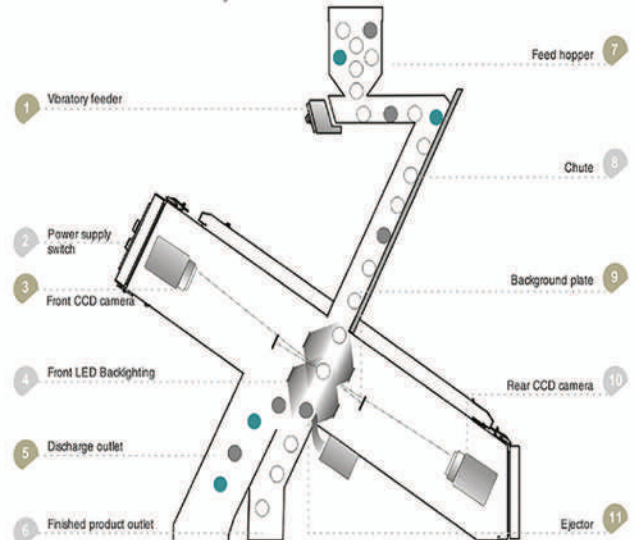

✳ لوحة كهرباء مكونات شنيدر فرنساوي شاشة تحكم TI أمريكي

Canadian bean

Black tea

soyb

ean

European red beans

# أحدث ماكينات تعبئة جميع انواع الحبوب والبودر

ماكينة تعبئة البودر و الدقيق

ماكينة تعبئة الاعلاف  
(بادي - نامي - ناهي - ماش)  
٥ : ٥٠ كيلو جرام  
٢ حله وزن

ماكينة تعبئة الارز  
٢ حله وزن  
من ٥ : ٥٠ كيلو جرام